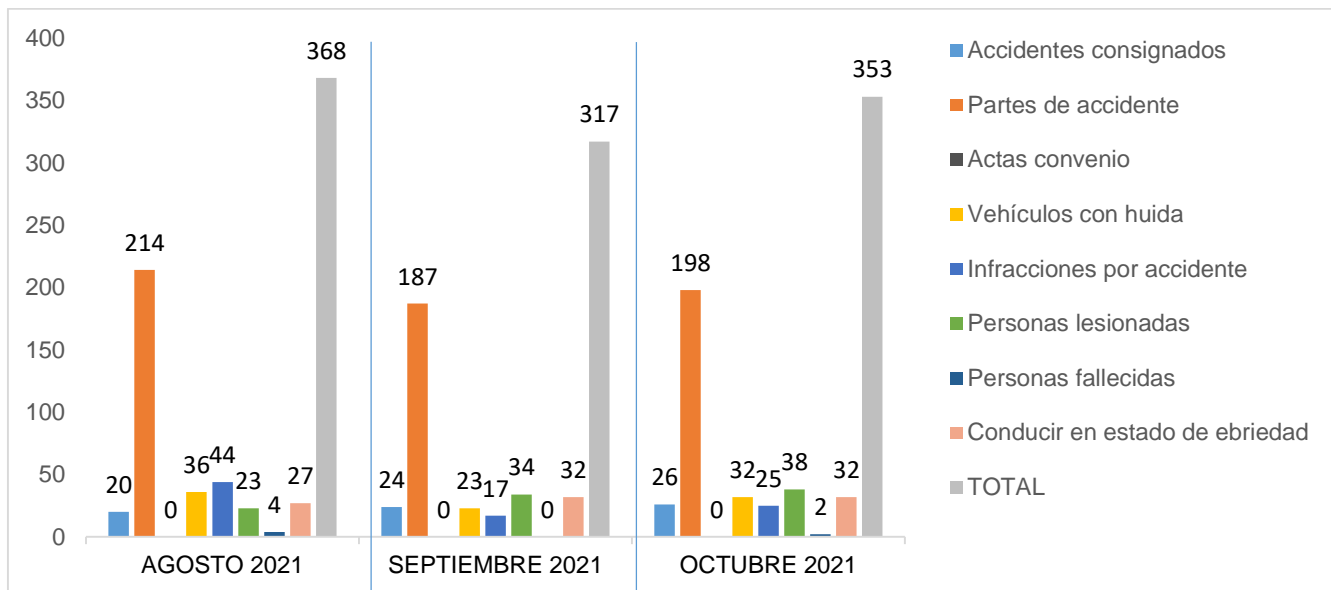

#### ESTADÍSTICAS DE GRÁFICA DE ACCIDENTES

Área responsable de generar la información: Institución de Policía Preventiva Municipal.

MUNICIPIO DE GARCÍA, NUEVO LEÓN

OCTUBRE DE 2021

### INSTITUCIÓN DE POLICÍA PREVENTIVA MUNICIPAL