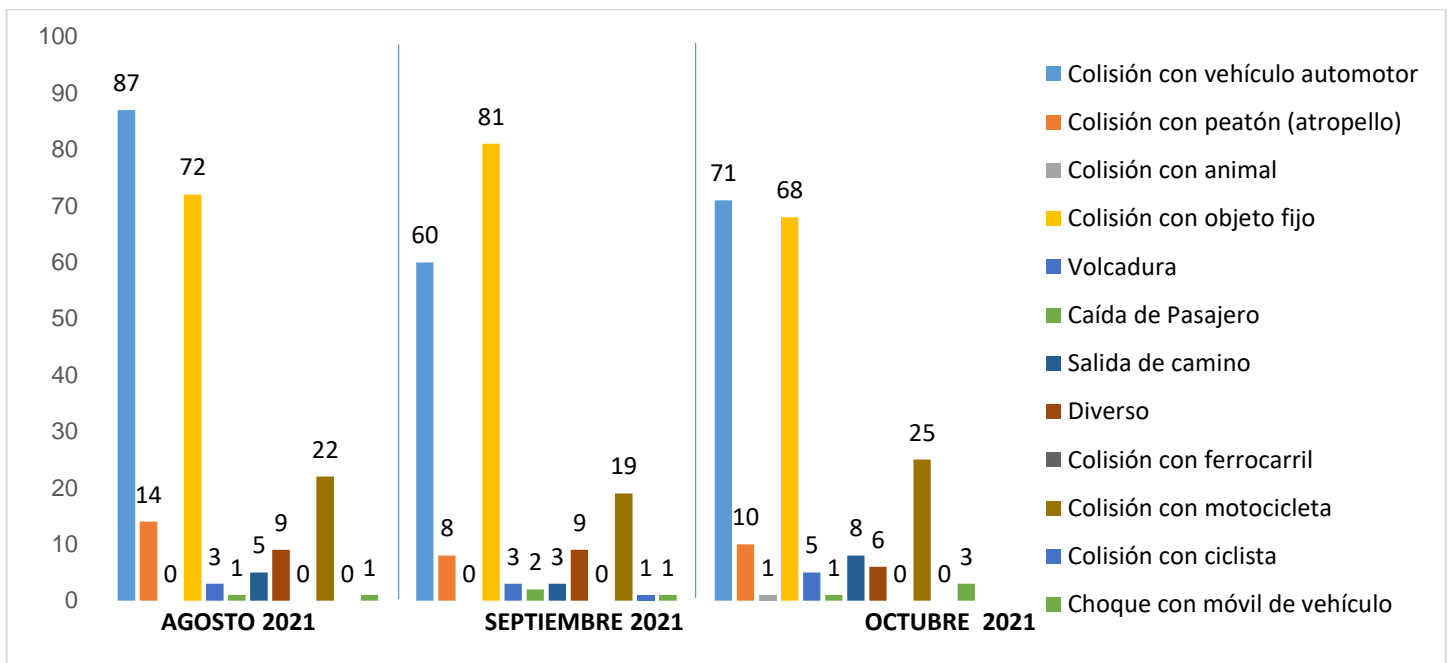

MUNICIPIO DE GARCÍA, NUEVO LEÓN

OCTUBRE DE 2021

### INSTITUCIÓN DE POLICÍA PREVENTIVA MUNICIPAL

#### ESTADÍSTICAS DE GRÁFICA DE ACCIDENTES

Área responsable de generar la información: Institución de Policía Preventiva Municipal.

MUNICIPIO DE GARCÍA, NUEVO LEÓN

OCTUBRE DE 2021