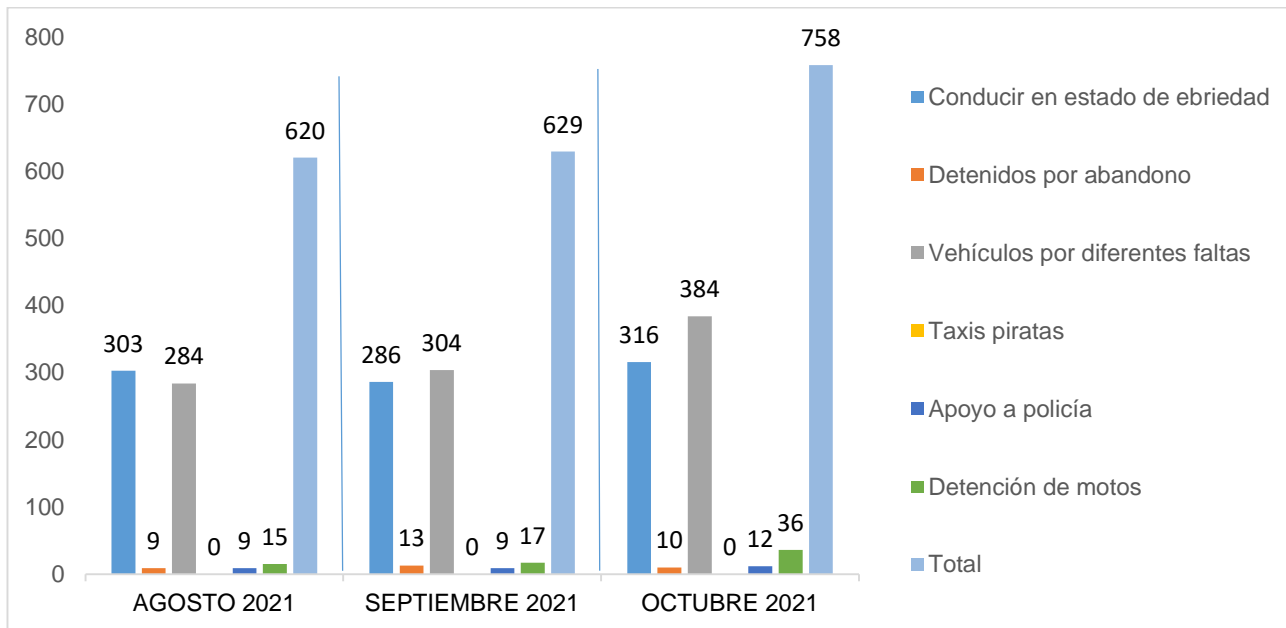

#### ESTADÍSTICAS DE GRÁFICA DE ACCIDENTES

Área responsable de generar la información: Institución de Policía Preventiva Municipal.

MUNICIPIO DE GARCÍA, NUEVO LEÓN

OCTUBRE DE 2021

### ESTADÍSTICAS DE GRÁFICA DE ACCIDENTES

Área responsable de generar la información: Institución de Policía Preventiva Municipal.

MUNICIPIO DE GARCÍA, NUEVO LEÓN

OCTUBRE DE 2021

**INSTITUCIÓN DE POLICÍA PREVENTIVA MUNICIPAL**  
**ESTADÍSTICAS DE GRÁFICA DE ACCIDENTES DETENCIONES**