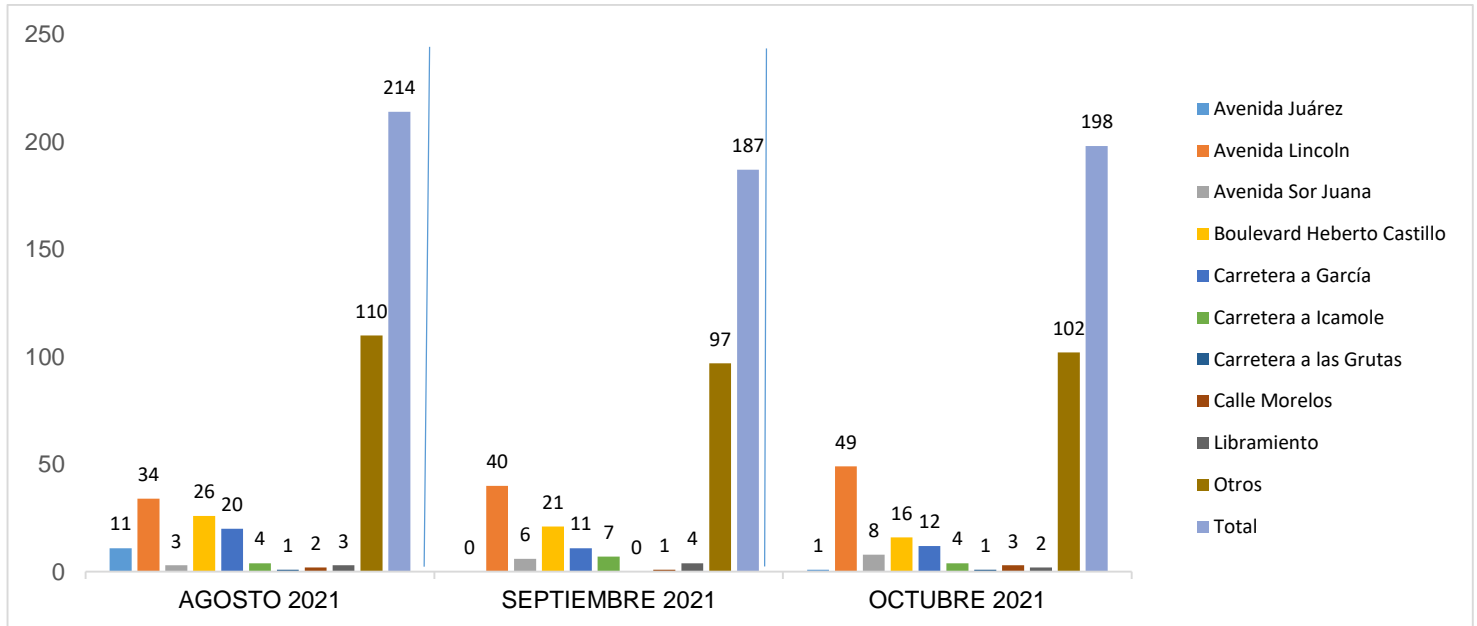

#### ESTADÍSTICAS DE GRÁFICA DE ACCIDENTES

Área responsable de generar la información: Institución de Policía Preventiva Municipal.

MUNICIPIO DE GARCÍA, NUEVO LEÓN

OCTUBRE DE 2021

### ESTADÍSTICAS DE GRÁFICA DE ACCIDENTES

Área responsable de generar la información: Institución de Policía Preventiva Municipal.

MUNICIPIO DE GARCÍA, NUEVO LEÓN

OCTUBRE DE 2021

**INSTITUCIÓN DE POLICÍA PREVENTIVA MUNICIPAL**  
**ESTADÍSTICAS DE GRÁFICA DE ACCIDENTES DETENCIONES**